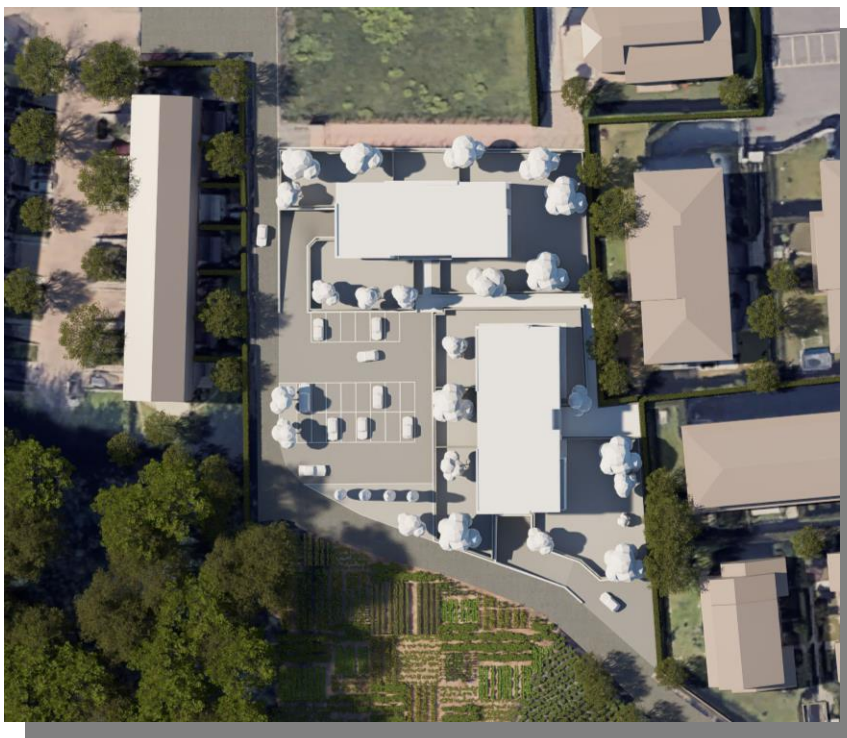

COMUNE DI CADORAGO

PIANO ATTUATIVO
AMBITO STRATEGICO AS8 IN VARIANTE
VIA GIOVIO / VIA PETRARCA

PROGETTISTA:

De Marchi

PROGETTAZIONE

PROPRIETARI:

LA PINETA SRL

OGGETTO: